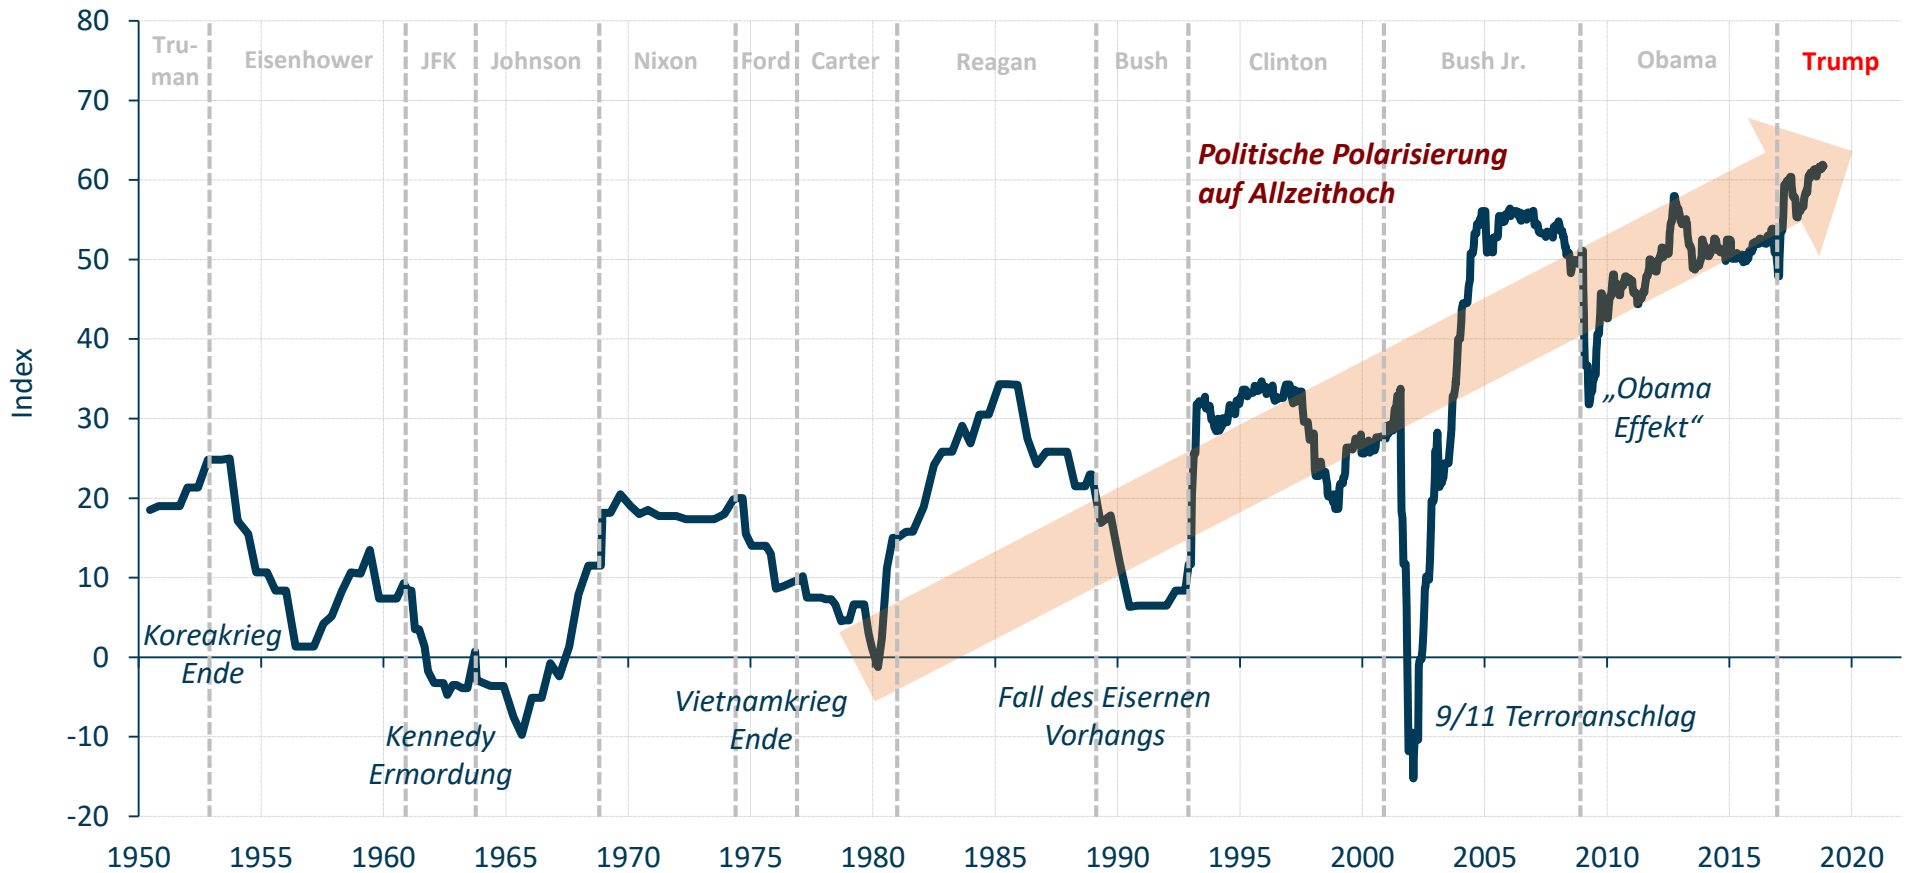

# SPALTUNG DER USA ALS RISIKOFAKTOR

Big picture: Un-United States of America

## USA: Politische Spaltung („Tribalisierung“)

- Stichtagswerte, ab 1950 -

Quelle: Gallup, FERI

— US Political Tribalism Index (smoothed)