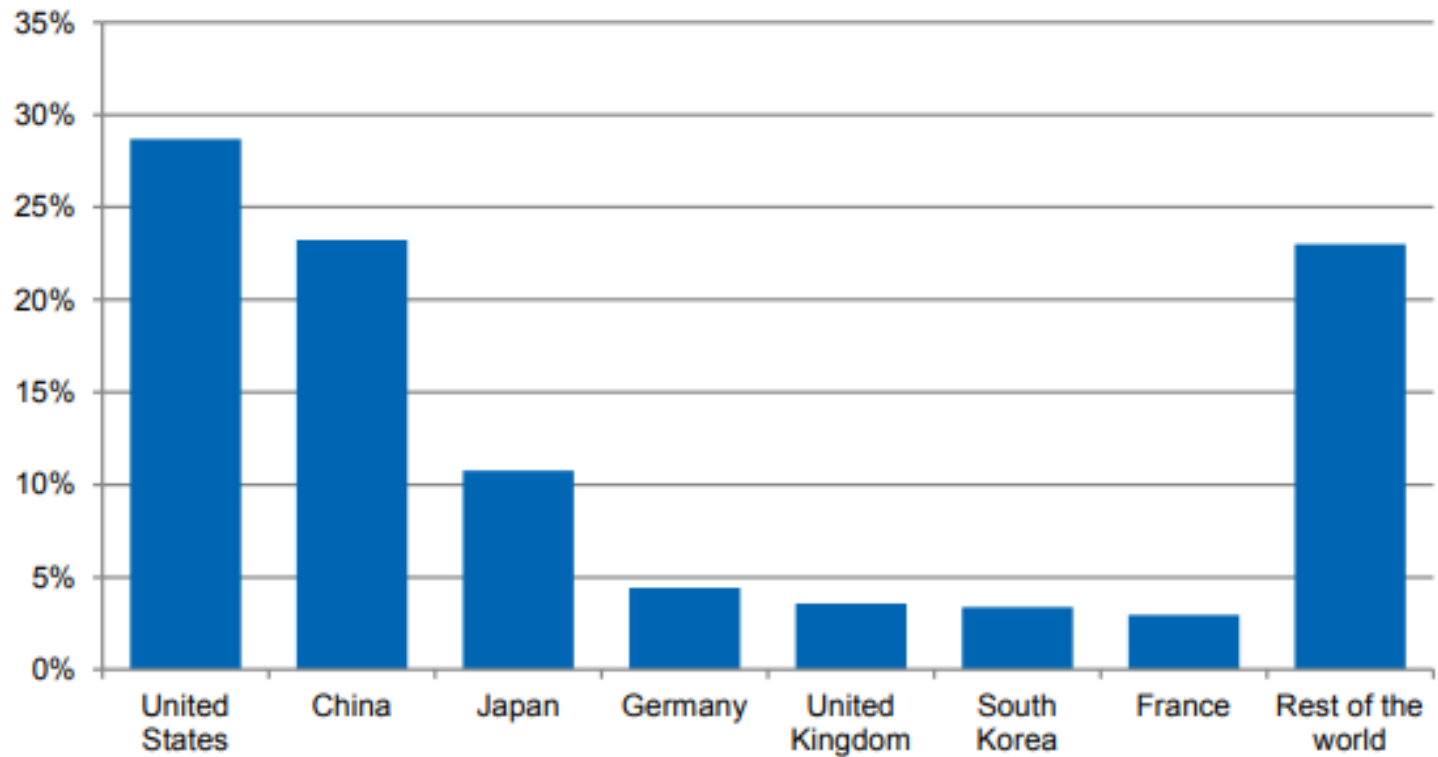

ANTEIL AN 5G ENTWICKLUNGSAUSGABEN UND CAPEX PRO LAND

Durchschnittswerte, 2020-35

Source: IHS

© 2017 IHS