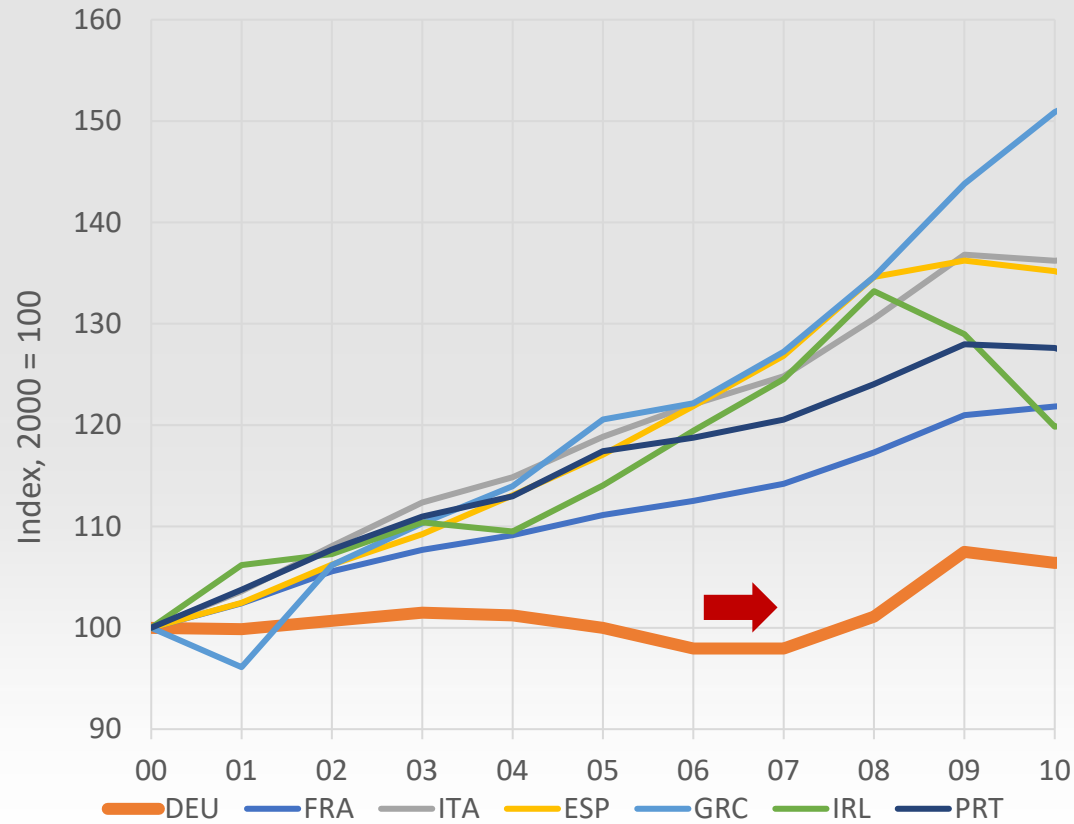

STÜTZT DEUTSCHLAND DIE EWU DURCH DIE HINTERTÜR?

Euroraum: Lohnstückkosten bis 2010

- Indexiert, Jahreswerte -

Euroraum: Lohnstückkosten seit 2010

- Indexiert, Jahreswerte -

Quelle: FERI, 2024