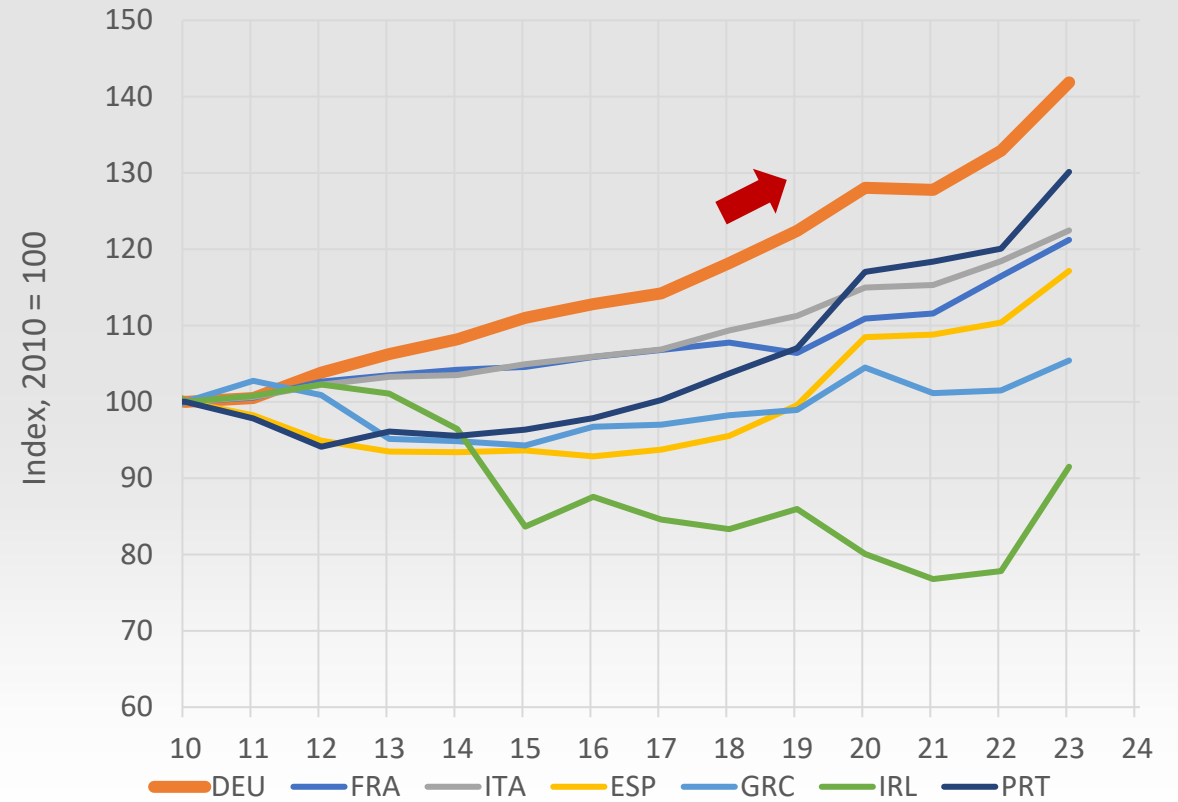

STÜTZT DEUTSCHLAND DIE EWU DURCH DIE HINTERTÜR?

Euroraum: Lohnstückkosten bis 2010

- Indexiert, Jahreswerte -

Euroraum: Lohnstückkosten seit 2010

- Indexiert, Jahreswerte -

Quelle: FERI, 2024