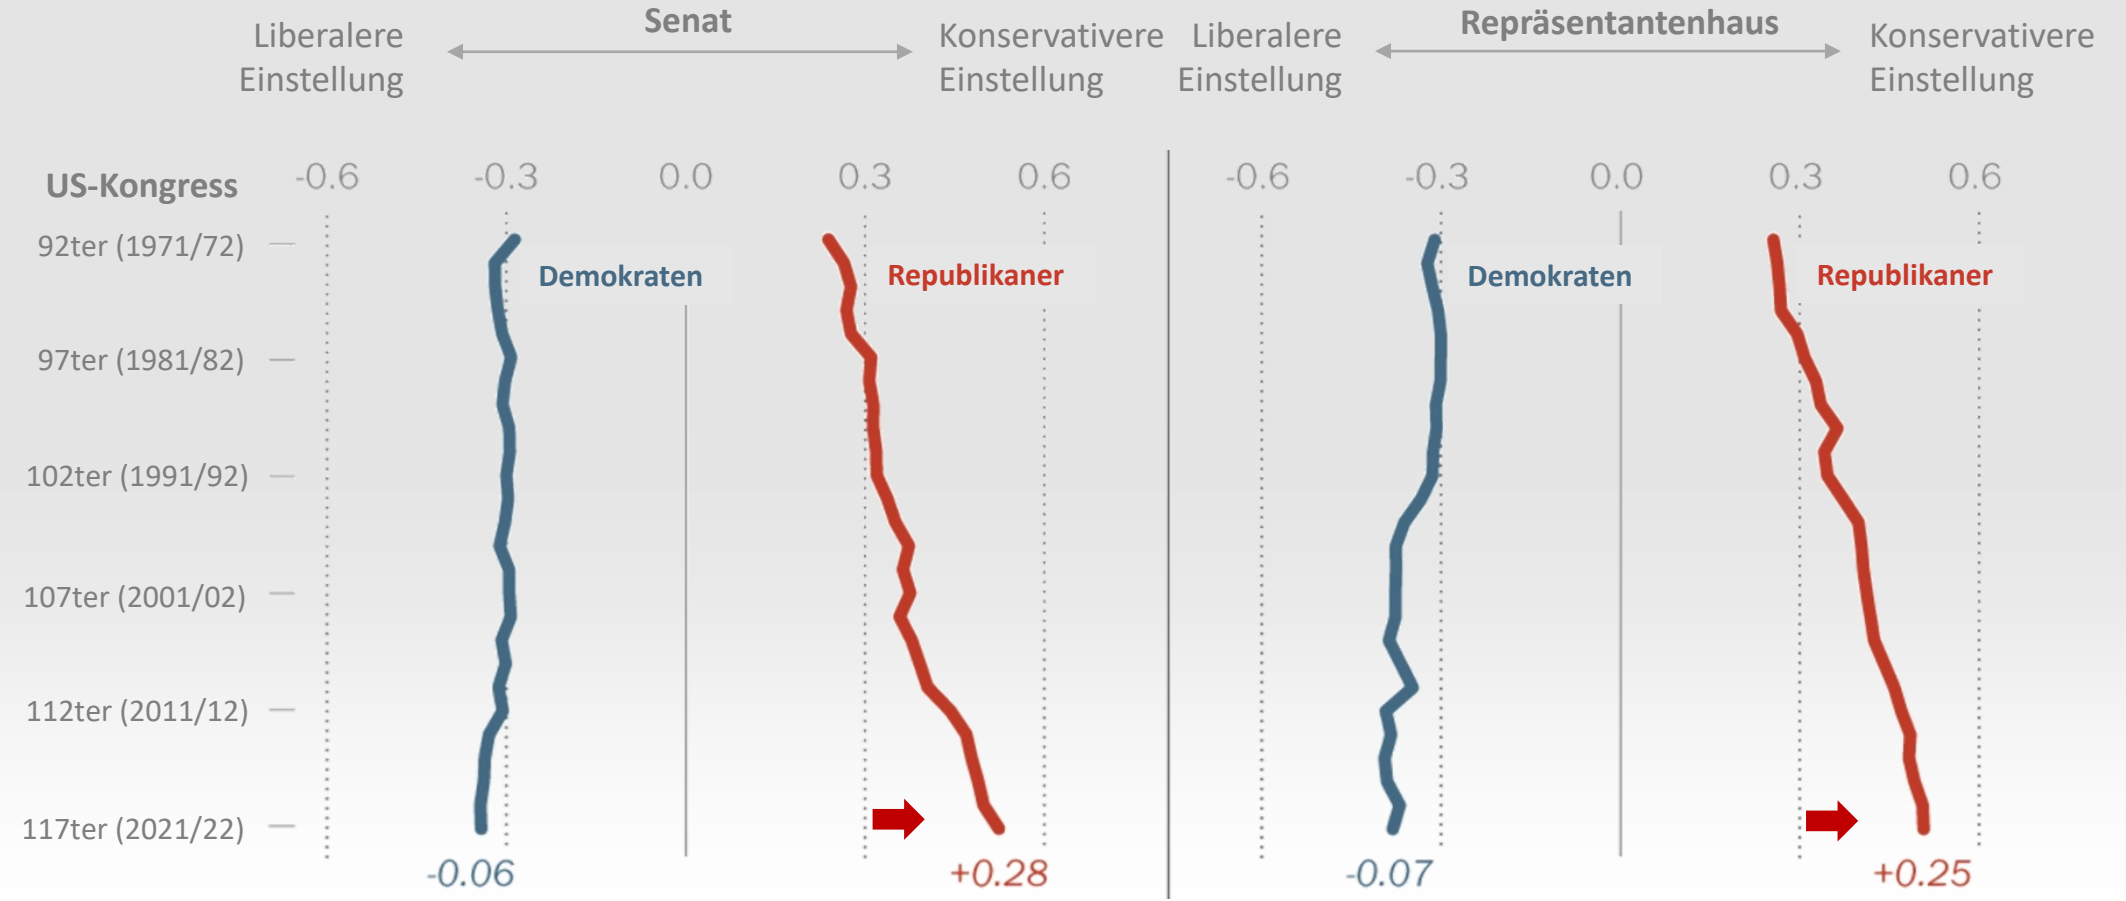

# USA: REPUBLIKANER SEIT JAHREN MIT DEUTLICHEM RECHTSRUCK

Veränderung der ideologischen Einstellung der Mitglieder des US-Kongress seit 1971/72

Quelle: PEW Research Center, Durchschnittswerte von 2022