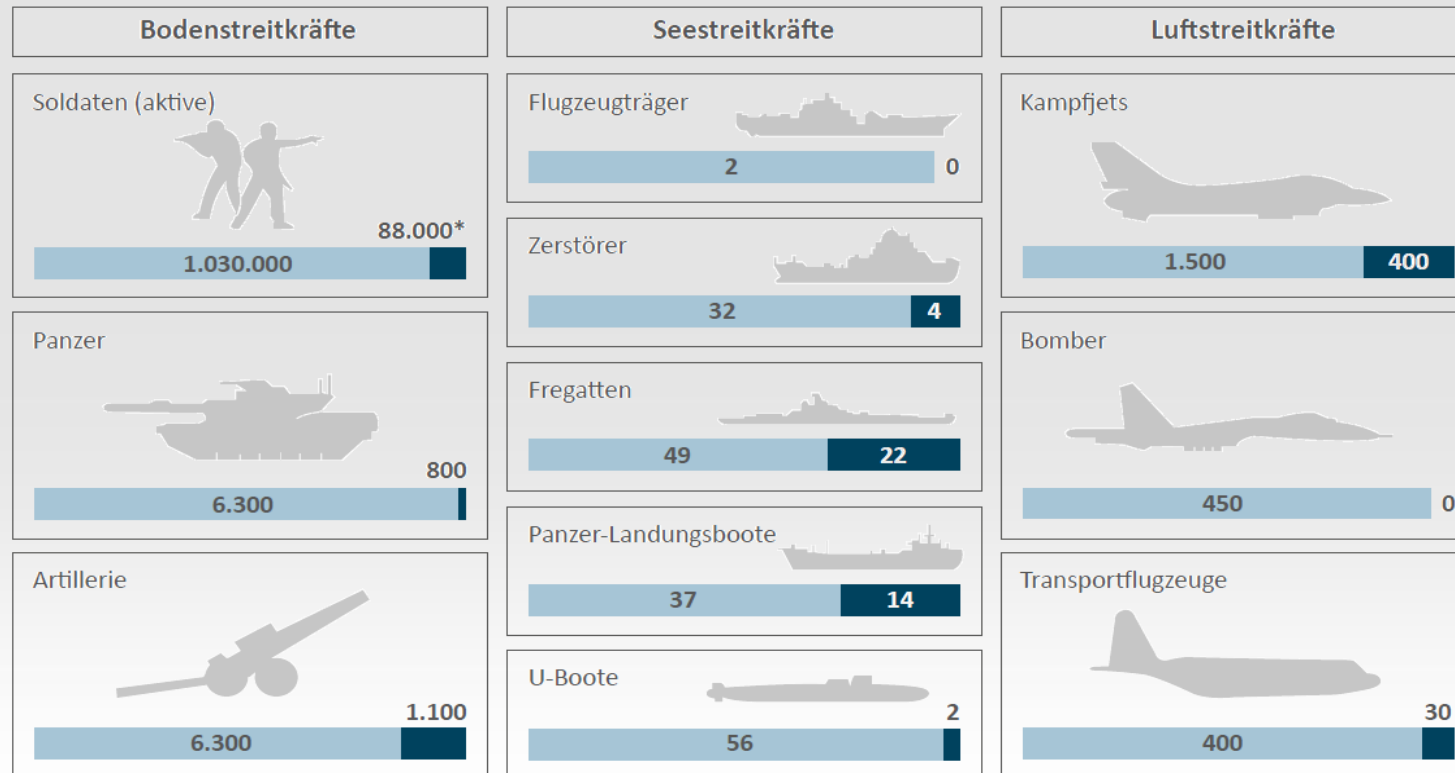

„TROUBLE SPOT“ TAIWAN WIRD STRÄFLICH UNTERSCHÄTZT

China bedroht die „abtrünnige Provinz“ Taiwan zunehmend mit militärischer Invasion

Das militärische Ungleichgewicht in der Taiwan Strait
Streitkräfte von Festland-China und Taiwan im Vergleich (2020)

■ Festland-China ■ Taiwan

*nur aktive Truppen gezählt Quelle: U.S. Verteidigungsministerium