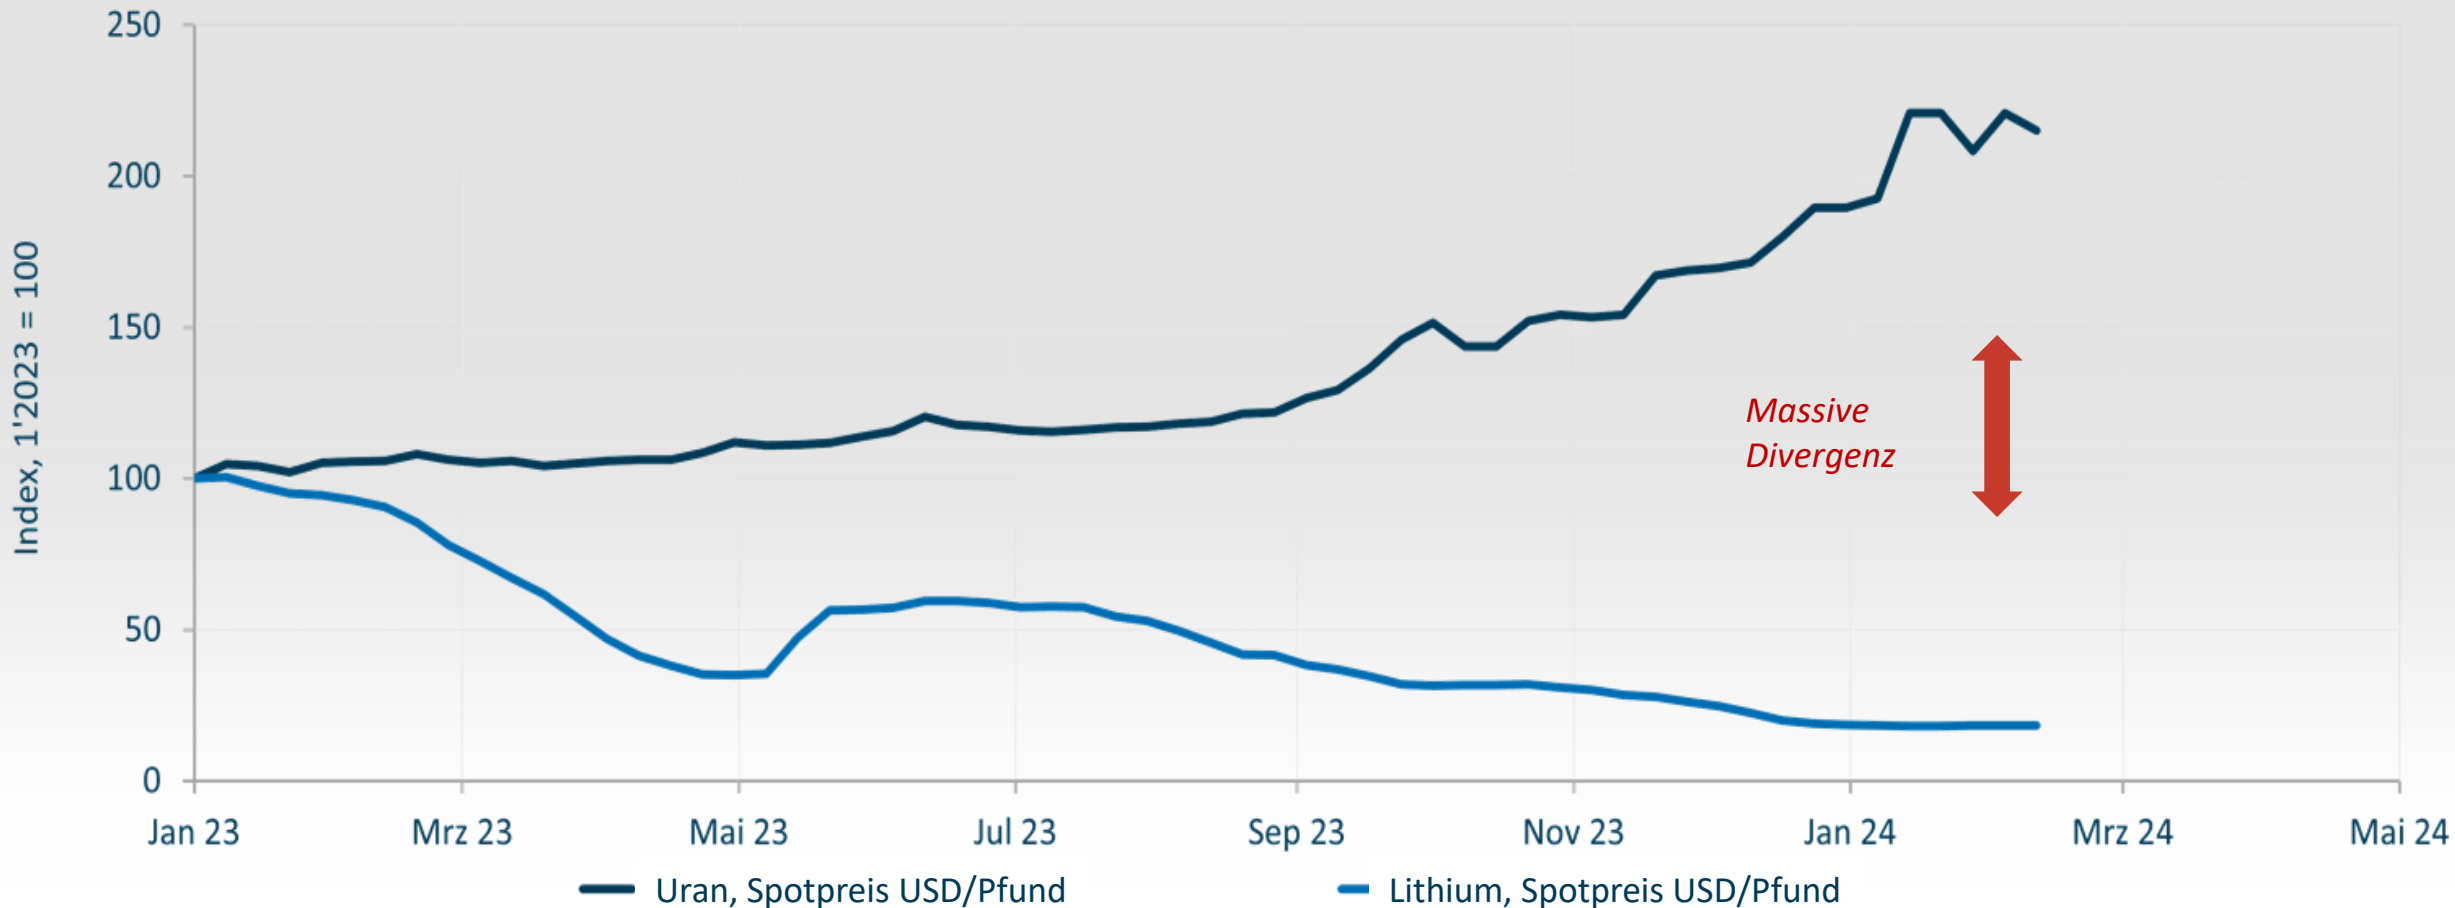

WAS LÄUFT DERZEIT SCHIEF BEI DER ENERGIEWENDE?

Preisentwicklung: Uran vs. Lithium

- Wochenwerte seit 2023 -

Quelle: FERI Cognitive Finance Institute, 2024; eigene Daten